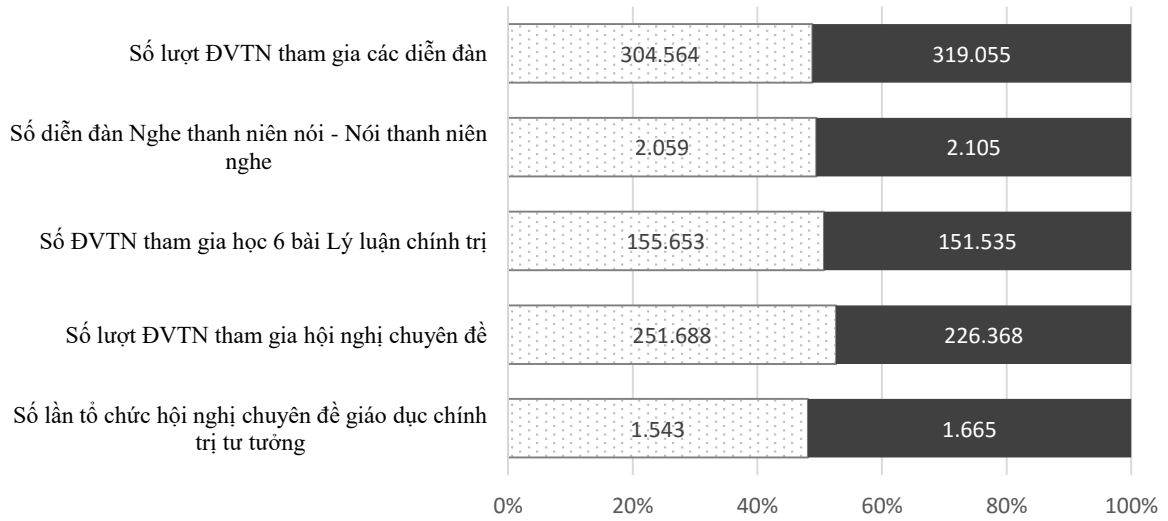

PHỤ LỤC

Biểu đồ hệ thống số liệu công tác Đoàn và phong trào thanh thiếu nhi thành phố - Năm 2016

3. Công tác giáo dục chính trị tư tưởng

	Số lần tổ chức hội nghị chuyên đề giáo dục chính trị tư tưởng	Số lượt ĐVTN tham gia hội nghị chuyên đề	Số ĐVTN tham gia học 6 bài Lý luận chính trị	Số diễn đàn Nghe thanh niên nói - Nói thanh niên nghe	Số lượt ĐVTN tham gia các diễn đàn
□ Năm 2015	1.543	251.688	155.653	2.059	304.564
■ Năm 2016	1.665	226.368	151.535	2.105	319.055

□ Năm 2015 ■ Năm 2016

4. Hoạt động giáo dục truyền thống

■ Năm 2015 ■ Năm 2016

5. Hoạt động giáo dục pháp luật

6. Hoạt động giáo dục đạo đức lối sống

	Số diễn đàn, tọa đàm xây dựng hình mẫu thanh niên	Số lượt ĐVTN tham gia diễn đàn, tọa đàm xây dựng hình mẫu TN	Số lượt ĐVTN tham gia cuộc vận động Văn hóa đọc
■ Năm 2015	601	121.501	259.257
▨ Năm 2016	710	138.413	261.274