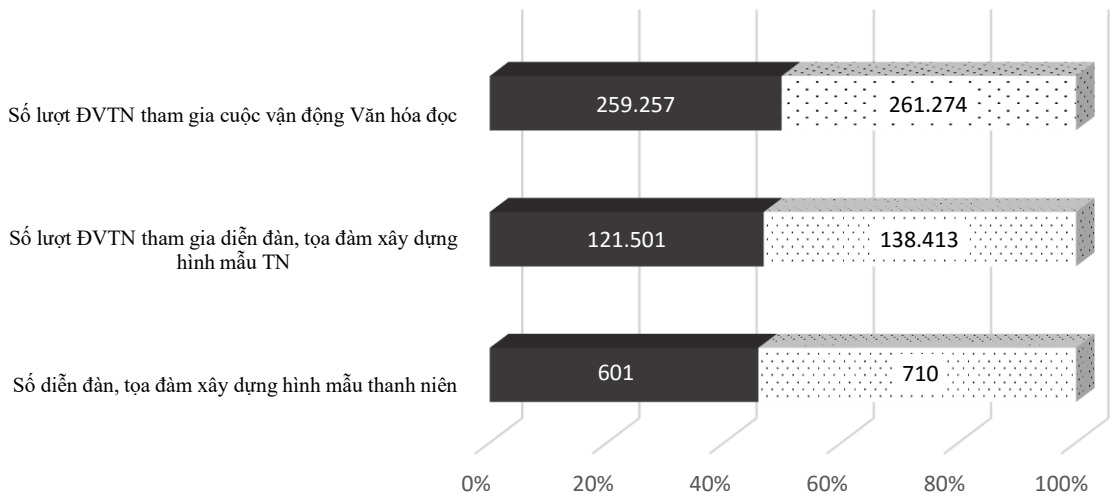

PHỤ LỤC

Biểu đồ hệ thống số liệu công tác Đoàn và phong trào thanh thiếu nhi thành phố - Năm 2016

3. Công tác giáo dục chính trị tư tưởng

	Số lần tổ chức hội nghị chuyên đề giáo dục chính trị tư tưởng	Số lượt ĐVTN tham gia hội nghị chuyên đề	Số ĐVTN tham gia học 6 bài Lý luận chính trị	Số diễn đàn Nghe thanh niên nói - Nói thanh niên nghe	Số lượt ĐVTN tham gia các diễn đàn
□ Năm 2015	1.543	251.688	155.653	2.059	304.564
■ Năm 2016	1.665	226.368	151.535	2.105	319.055

□ Năm 2015 ■ Năm 2016

4. Hoạt động giáo dục truyền thống

■ Năm 2015 ■ Năm 2016

5. Hoạt động giáo dục pháp luật

6. Hoạt động giáo dục đạo đức lối sống

	Số diễn đàn, tọa đàm xây dựng hình mẫu thanh niên	Số lượt ĐVTN tham gia diễn đàn, tọa đàm xây dựng hình mẫu TN	Số lượt ĐVTN tham gia cuộc vận động Văn hóa đọc
■ Năm 2015	601	121.501	259.257
▨ Năm 2016	710	138.413	261.274

■ Năm 2015 ▨ Năm 2016

7. Tuyên dương điển hình tiên tiến cấp thành

8. Hoạt động tình nguyện, công trình và phần việc thanh niên

9. Hoạt động tham gia xây dựng nông thôn mới

	Hoạt động tham gia xây dựng nông thôn mới	Số lượt ĐVTN tham gia	Số km đường giao thông được bê tông hóa	Số km đường giao thông được cứng hóa	Số cầu giao thông được xây mới và sửa chữa
■ Năm 2015	1.383	102.782	88	37	25
▨ Năm 2016	1.267	91.482	57,66	25,84	33