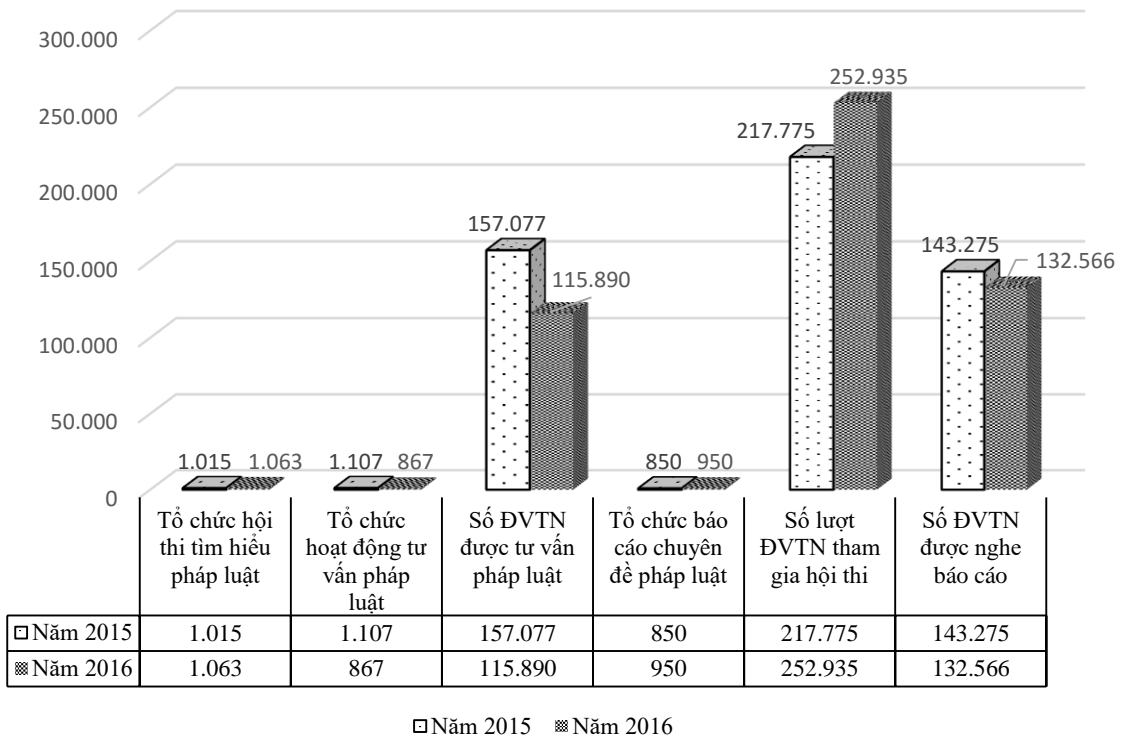

PHỤ LỤC

Biểu đồ hệ thống số liệu công tác Đoàn và phong trào thanh thiếu nhi thành phố - Năm 2016

3. Công tác giáo dục chính trị tư tưởng

	Số lần tổ chức hội nghị chuyên đề giáo dục chính trị tư tưởng	Số lượt ĐVTN tham gia hội nghị chuyên đề	Số ĐVTN tham gia học 6 bài Lý luận chính trị	Số diễn đàn Nghe thanh niên nói - Nói thanh niên nghe	Số lượt ĐVTN tham gia các diễn đàn
□ Năm 2015	1.543	251.688	155.653	2.059	304.564
■ Năm 2016	1.665	226.368	151.535	2.105	319.055

□ Năm 2015 ■ Năm 2016

4. Hoạt động giáo dục truyền thống

■ Năm 2015 ■ Năm 2016

5. Hoạt động giáo dục pháp luật

6. Hoạt động giáo dục đạo đức lối sống

	Số diễn đàn, tọa đàm xây dựng hình mẫu thanh niên	Số lượt ĐVTN tham gia diễn đàn, tọa đàm xây dựng hình mẫu TN	Số lượt ĐVTN tham gia cuộc vận động Văn hóa đọc
■ Năm 2015	601	121.501	259.257
▨ Năm 2016	710	138.413	261.274