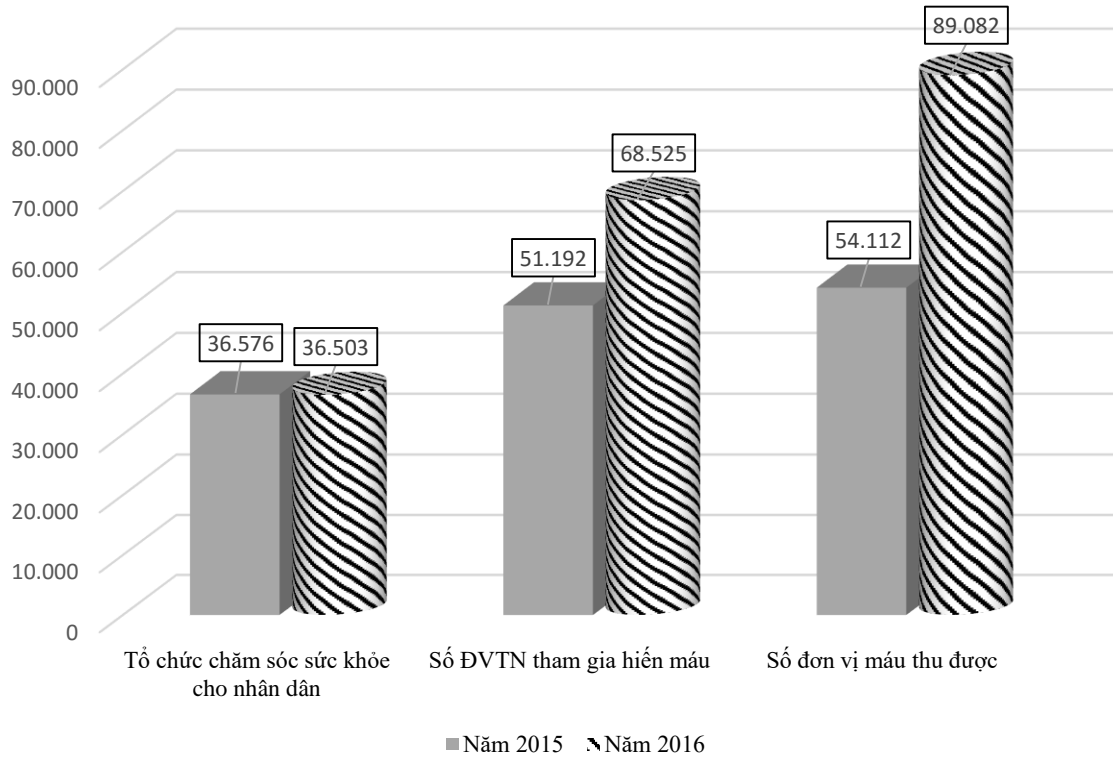

PHỤ LỤC

Biểu đồ hệ thống số liệu công tác Đoàn và phong trào thanh thiếu nhi thành phố - Năm 2016

3. Công tác giáo dục chính trị tư tưởng

	Số lần tổ chức hội nghị chuyên đề giáo dục chính trị tư tưởng	Số lượt ĐVTN tham gia hội nghị chuyên đề	Số ĐVTN tham gia học 6 bài Lý luận chính trị	Số diễn đàn Nghe thanh niên nói - Nói thanh niên nghe	Số lượt ĐVTN tham gia các diễn đàn
□ Năm 2015	1.543	251.688	155.653	2.059	304.564
■ Năm 2016	1.665	226.368	151.535	2.105	319.055

□ Năm 2015 ■ Năm 2016

4. Hoạt động giáo dục truyền thống

■ Năm 2015 ■ Năm 2016

5. Hoạt động giáo dục pháp luật

6. Hoạt động giáo dục đạo đức lối sống

	Số diễn đàn, tọa đàm xây dựng hình mẫu thanh niên	Số lượt ĐVTN tham gia diễn đàn, tọa đàm xây dựng hình mẫu TN	Số lượt ĐVTN tham gia cuộc vận động Văn hóa đọc
■ Năm 2015	601	121.501	259.257
▨ Năm 2016	710	138.413	261.274

■ Năm 2015 ▨ Năm 2016

7. Tuyên dương điển hình tiên tiến cấp thành

8. Hoạt động tình nguyện, công trình và phần việc thanh niên

9. Hoạt động tham gia xây dựng nông thôn mới

	Hoạt động tham gia xây dựng nông thôn mới	Số lượt ĐVTN tham gia	Số km đường giao thông được bê tông hóa	Số km đường giao thông được cứng hóa	Số cầu giao thông được xây mới và sửa chữa
■ Năm 2015	1.383	102.782	88	37	25
▨ Năm 2016	1.267	91.482	57,66	25,84	33

■ Năm 2015 ▨ Năm 2016

10. Hoạt động xung kích vì an sinh xã hội

■ Năm 2015 ▨ Năm 2016

11. Hoạt động xung kích bảo vệ Tổ quốc, giữ gìn an ninh chính trị

12. Đồng hành với thanh niên trong nghề nghiệp việc làm