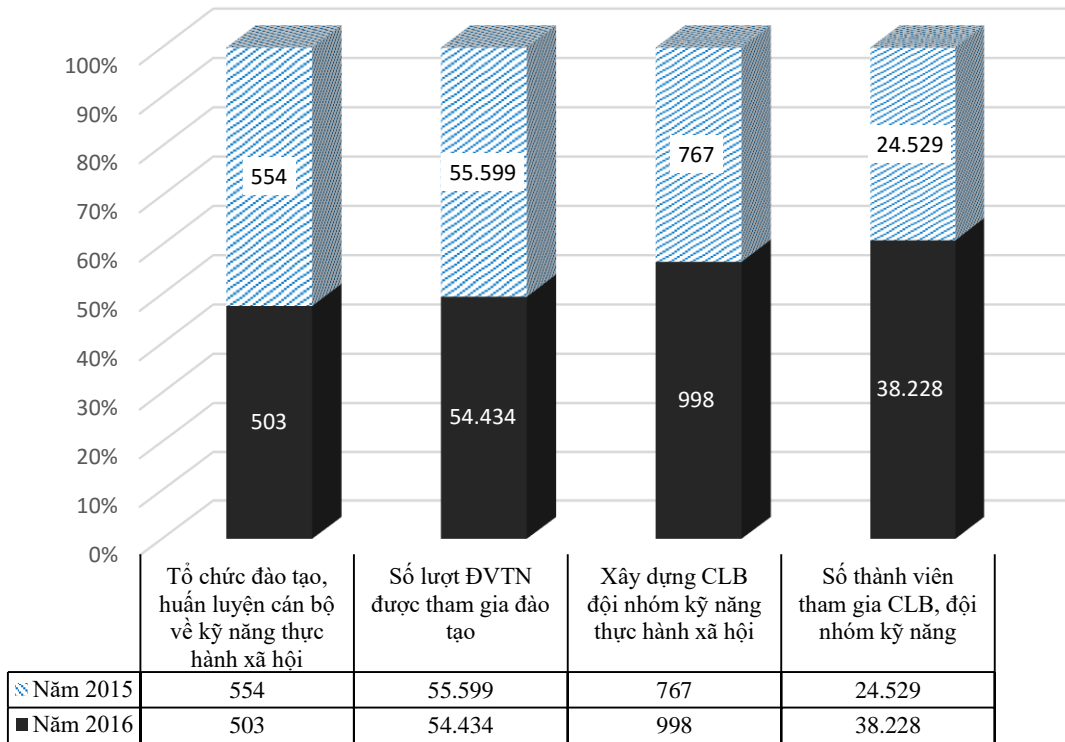

13. Đồng hành với thanh niên phát triển kỹ năng thực hành xã hội