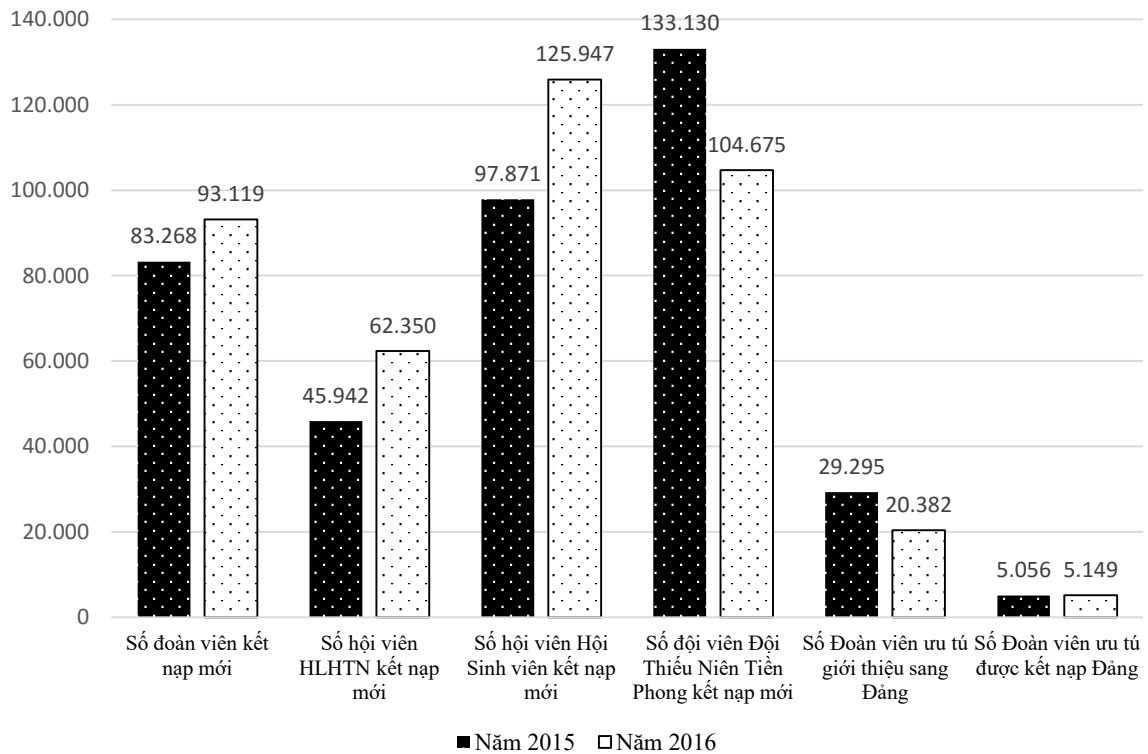

13. Đồng hành với thanh niên phát triển kỹ năng thực hành xã hội

14. Công tác chăm lo cho thiếu nhi

15. Công tác phát triển Đoàn - Hội tại khu vực ngoài nhà nước

	Số cơ sở Đoàn tại khu vực ngoài nhà nước	Số đoàn viên tại các cơ sở Đoàn khu vực ngoài nhà nước	Số tổ chức Đoàn tại doanh nghiệp có từ 500 lao động trở lên	Số đoàn viên tại các cơ sở Đoàn doanh nghiệp có từ 500 lao động trở lên	Thành lập chi đoàn, chi hội tại khu vực ngoài nhà nước
☞ Năm 2015	2.309	63.091	232	19.572	407
■ Năm 2016	3.013	69.217	276	21.356	510

☞ Năm 2015 ■ Năm 2016

16. Công tác phát triển lực lượng

■ Năm 2015 □ Năm 2016