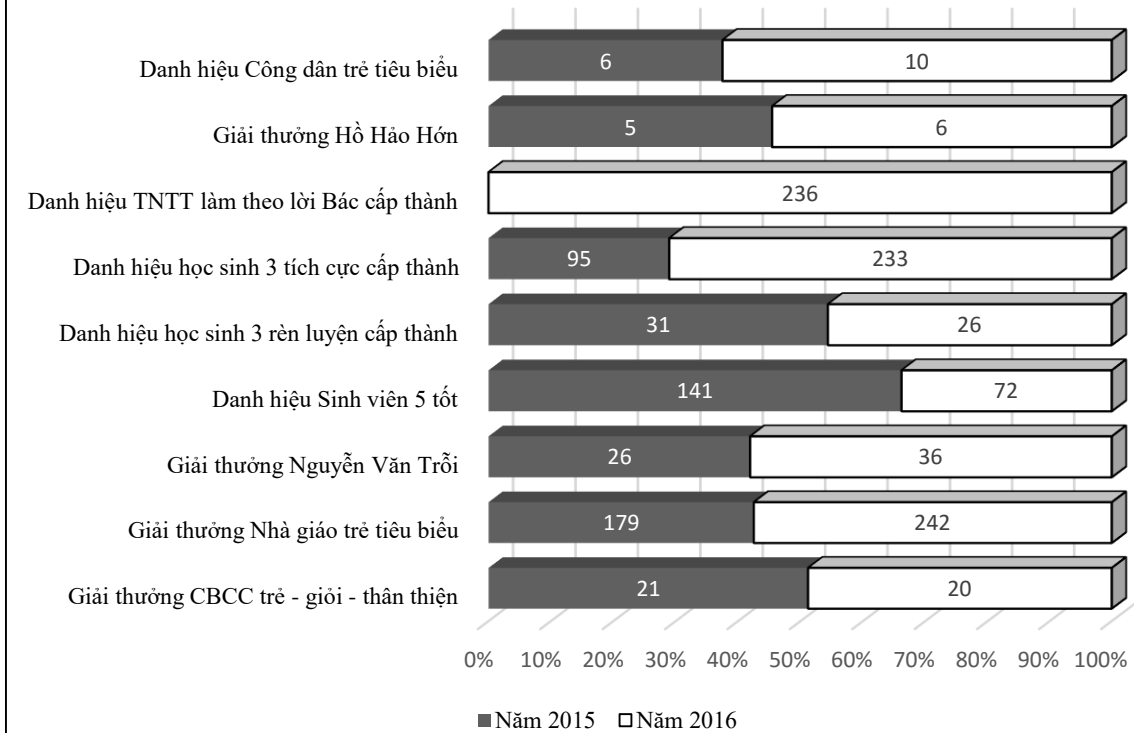

PHỤ LỤC

Biểu đồ hệ thống số liệu công tác Đoàn và phong trào thanh thiếu nhi thành phố - Năm 2016

3. Công tác giáo dục chính trị tư tưởng

	Số lần tổ chức hội nghị chuyên đề giáo dục chính trị tư tưởng	Số lượt ĐVTN tham gia hội nghị chuyên đề	Số ĐVTN tham gia học 6 bài Lý luận chính trị	Số diễn đàn Nghe thanh niên nói - Nói thanh niên nghe	Số lượt ĐVTN tham gia các diễn đàn
□ Năm 2015	1.543	251.688	155.653	2.059	304.564
■ Năm 2016	1.665	226.368	151.535	2.105	319.055

□ Năm 2015 ■ Năm 2016

4. Hoạt động giáo dục truyền thống

■ Năm 2015 ■ Năm 2016

5. Hoạt động giáo dục pháp luật

6. Hoạt động giáo dục đạo đức lối sống

	Số diễn đàn, tọa đàm xây dựng hình mẫu thanh niên	Số lượt ĐVTN tham gia diễn đàn, tọa đàm xây dựng hình mẫu TN	Số lượt ĐVTN tham gia cuộc vận động Văn hóa đọc
■ Năm 2015	601	121.501	259.257
▨ Năm 2016	710	138.413	261.274

■ Năm 2015 ▨ Năm 2016

7. Tuyên dương điển hình tiên tiến cấp thành

8. Hoạt động tình nguyện, công trình và phần việc thanh niên

9. Hoạt động tham gia xây dựng nông thôn mới

	Hoạt động tham gia xây dựng nông thôn mới	Số lượt ĐVTN tham gia	Số km đường giao thông được bê tông hóa	Số km đường giao thông được cứng hóa	Số cầu giao thông được xây mới và sửa chữa
■ Năm 2015	1.383	102.782	88	37	25
▨ Năm 2016	1.267	91.482	57,66	25,84	33