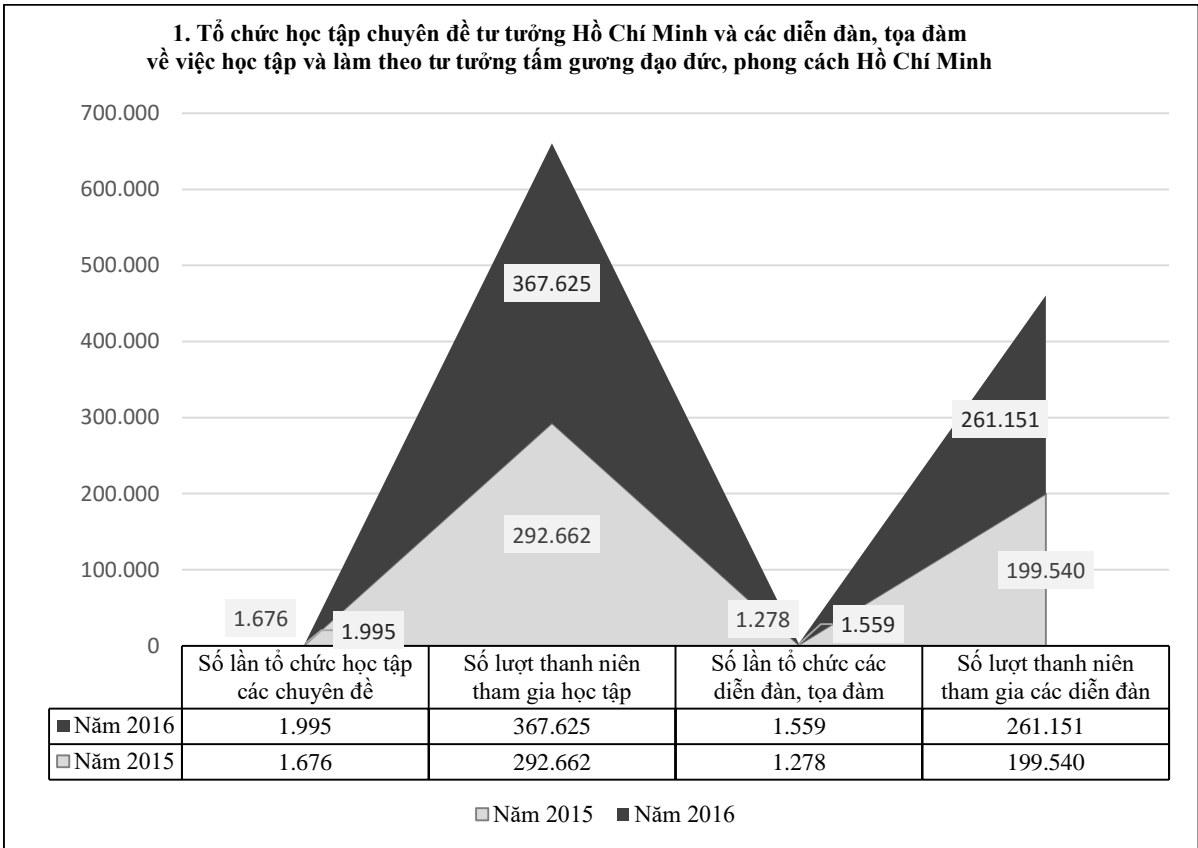

PHỤ LỤC

Biểu đồ hệ thống số liệu công tác Đoàn và phong trào thanh thiếu nhi thành phố - Năm 2016

3. Công tác giáo dục chính trị tư tưởng

	Số lần tổ chức hội nghị chuyên đề giáo dục chính trị tư tưởng	Số lượt ĐVTN tham gia hội nghị chuyên đề	Số ĐVTN tham gia học 6 bài Lý luận chính trị	Số diễn đàn Nghe thanh niên nói - Nói thanh niên nghe	Số lượt ĐVTN tham gia các diễn đàn
□ Năm 2015	1.543	251.688	155.653	2.059	304.564
■ Năm 2016	1.665	226.368	151.535	2.105	319.055

□ Năm 2015 ■ Năm 2016

4. Hoạt động giáo dục truyền thống

■ Năm 2015 ■ Năm 2016

5. Hoạt động giáo dục pháp luật

6. Hoạt động giáo dục đạo đức lối sống

	Số diễn đàn, tọa đàm xây dựng hình mẫu thanh niên	Số lượt ĐVTN tham gia diễn đàn, tọa đàm xây dựng hình mẫu TN	Số lượt ĐVTN tham gia cuộc vận động Văn hóa đọc
■ Năm 2015	601	121.501	259.257
▨ Năm 2016	710	138.413	261.274