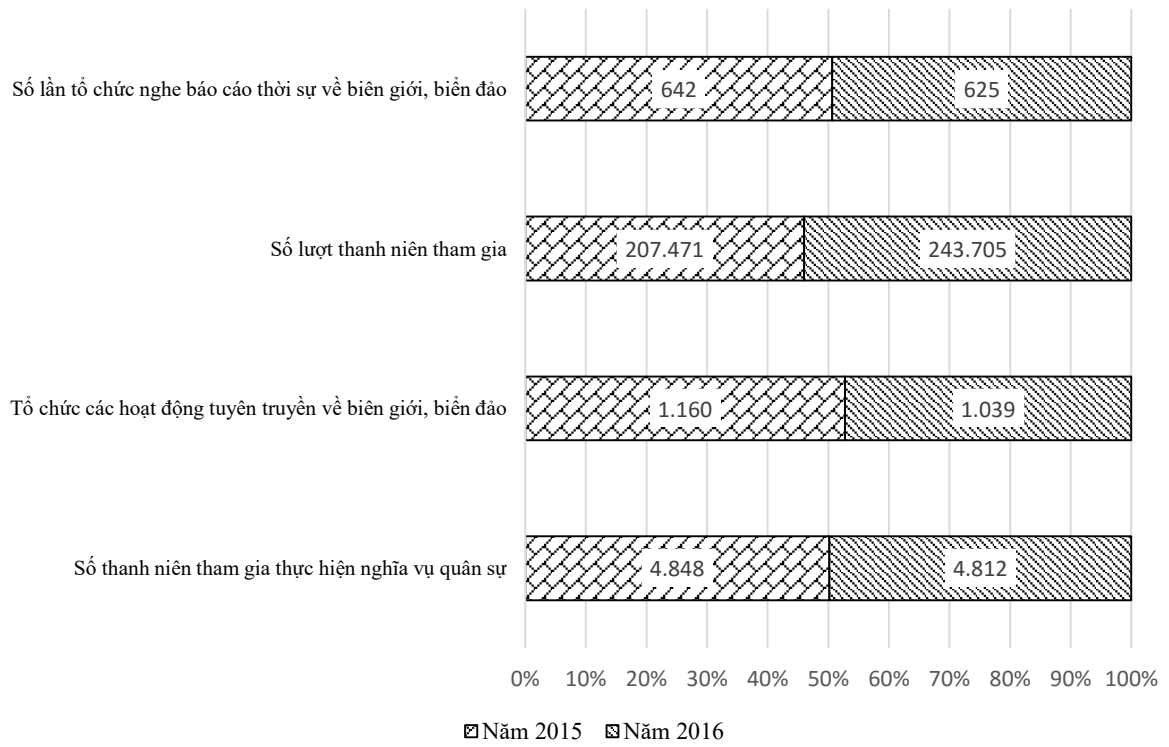

11. Hoạt động xung kích bảo vệ Tổ quốc, giữ gìn an ninh chính trị