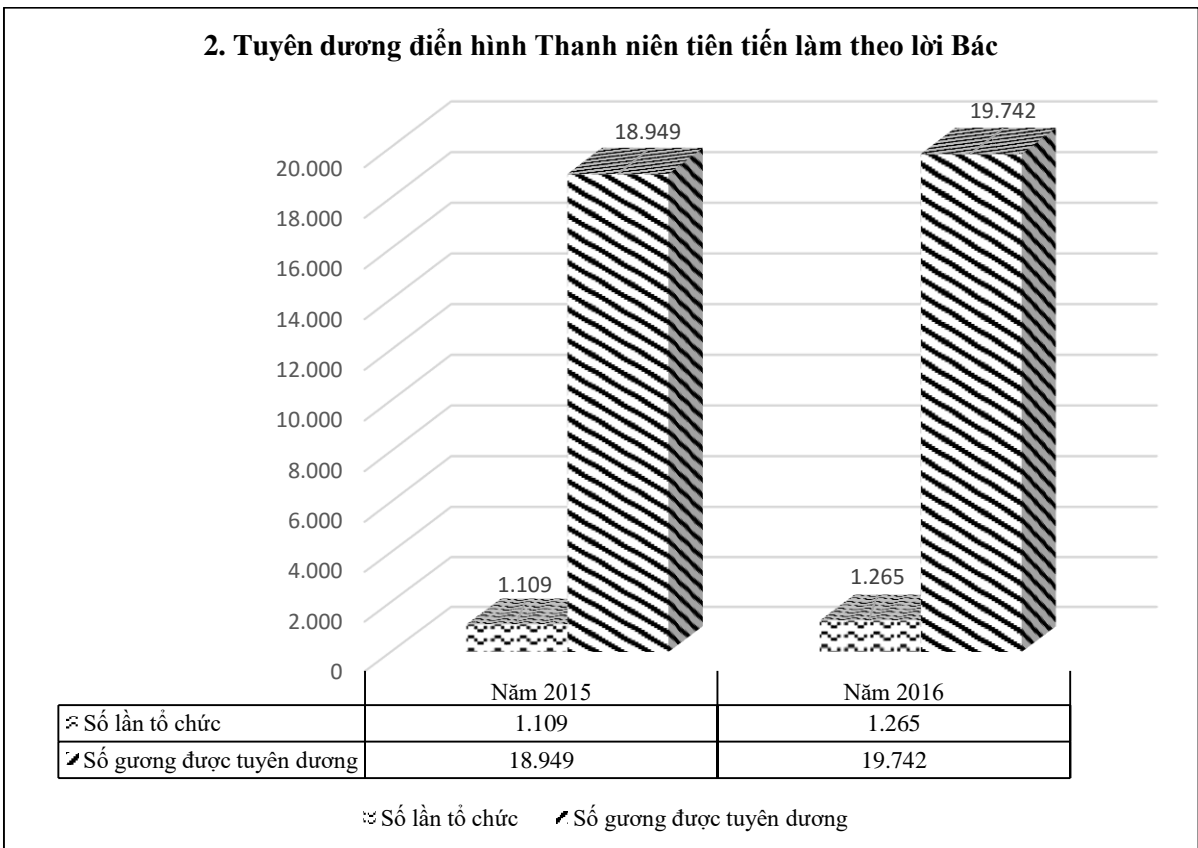

PHỤ LỤC

Biểu đồ hệ thống số liệu công tác Đoàn và phong trào thanh thiếu nhi thành phố - Năm 2016

3. Công tác giáo dục chính trị tư tưởng

	Số lần tổ chức hội nghị chuyên đề giáo dục chính trị tư tưởng	Số lượt ĐVTN tham gia hội nghị chuyên đề	Số ĐVTN tham gia học 6 bài Lý luận chính trị	Số diễn đàn Nghe thanh niên nói - Nói thanh niên nghe	Số lượt ĐVTN tham gia các diễn đàn
□ Năm 2015	1.543	251.688	155.653	2.059	304.564
■ Năm 2016	1.665	226.368	151.535	2.105	319.055

□ Năm 2015 ■ Năm 2016

4. Hoạt động giáo dục truyền thống

■ Năm 2015 ■ Năm 2016

5. Hoạt động giáo dục pháp luật

6. Hoạt động giáo dục đạo đức lối sống

	Số diễn đàn, tọa đàm xây dựng hình mẫu thanh niên	Số lượt ĐVTN tham gia diễn đàn, tọa đàm xây dựng hình mẫu TN	Số lượt ĐVTN tham gia cuộc vận động Văn hóa đọc
■ Năm 2015	601	121.501	259.257
▨ Năm 2016	710	138.413	261.274