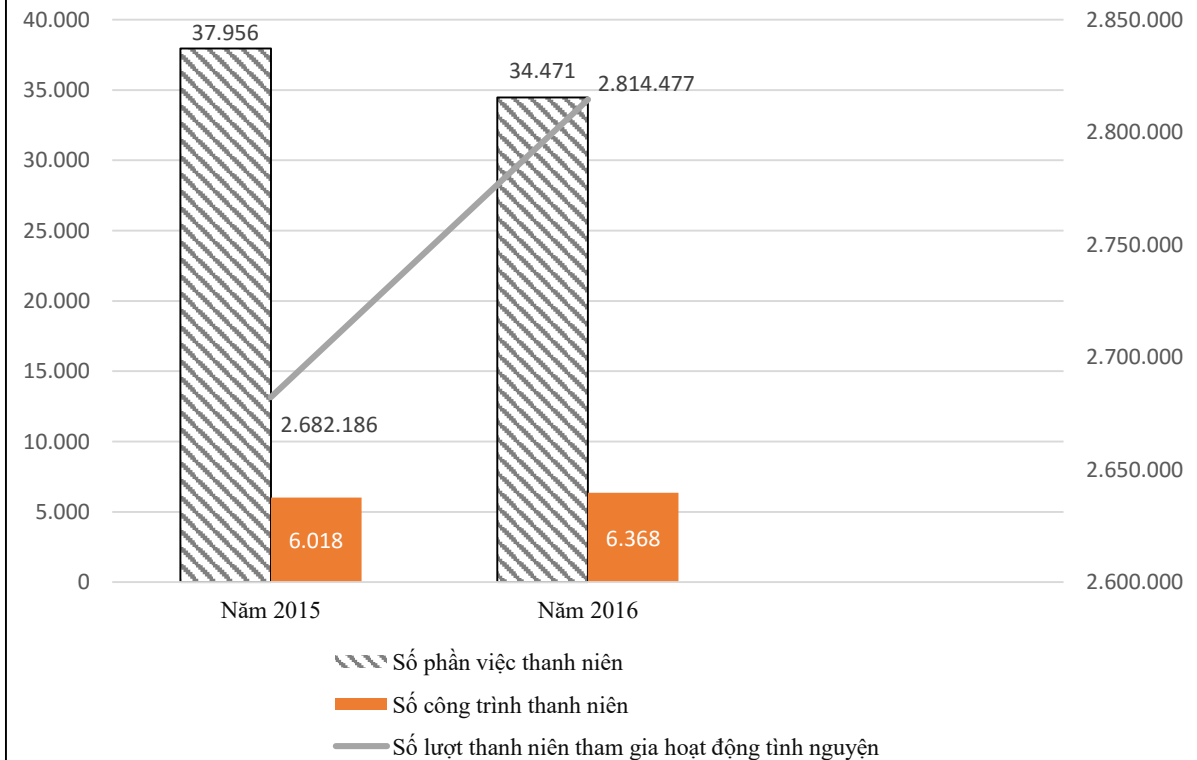

PHỤ LỤC

Biểu đồ hệ thống số liệu công tác Đoàn và phong trào thanh thiếu nhi thành phố - Năm 2016

3. Công tác giáo dục chính trị tư tưởng

	Số lần tổ chức hội nghị chuyên đề giáo dục chính trị tư tưởng	Số lượt ĐVTN tham gia hội nghị chuyên đề	Số ĐVTN tham gia học 6 bài Lý luận chính trị	Số diễn đàn Nghe thanh niên nói - Nói thanh niên nghe	Số lượt ĐVTN tham gia các diễn đàn
□ Năm 2015	1.543	251.688	155.653	2.059	304.564
■ Năm 2016	1.665	226.368	151.535	2.105	319.055

□ Năm 2015 ■ Năm 2016

4. Hoạt động giáo dục truyền thống

■ Năm 2015 ■ Năm 2016

5. Hoạt động giáo dục pháp luật

6. Hoạt động giáo dục đạo đức lối sống

	Số diễn đàn, tọa đàm xây dựng hình mẫu thanh niên	Số lượt ĐVTN tham gia diễn đàn, tọa đàm xây dựng hình mẫu TN	Số lượt ĐVTN tham gia cuộc vận động Văn hóa đọc
■ Năm 2015	601	121.501	259.257
▨ Năm 2016	710	138.413	261.274

■ Năm 2015 ▨ Năm 2016

7. Tuyên dương điển hình tiên tiến cấp thành

8. Hoạt động tình nguyện, công trình và phần việc thanh niên

9. Hoạt động tham gia xây dựng nông thôn mới

	Hoạt động tham gia xây dựng nông thôn mới	Số lượt ĐVTN tham gia	Số km đường giao thông được bê tông hóa	Số km đường giao thông được cứng hóa	Số cầu giao thông được xây mới và sửa chữa
■ Năm 2015	1.383	102.782	88	37	25
▨ Năm 2016	1.267	91.482	57,66	25,84	33