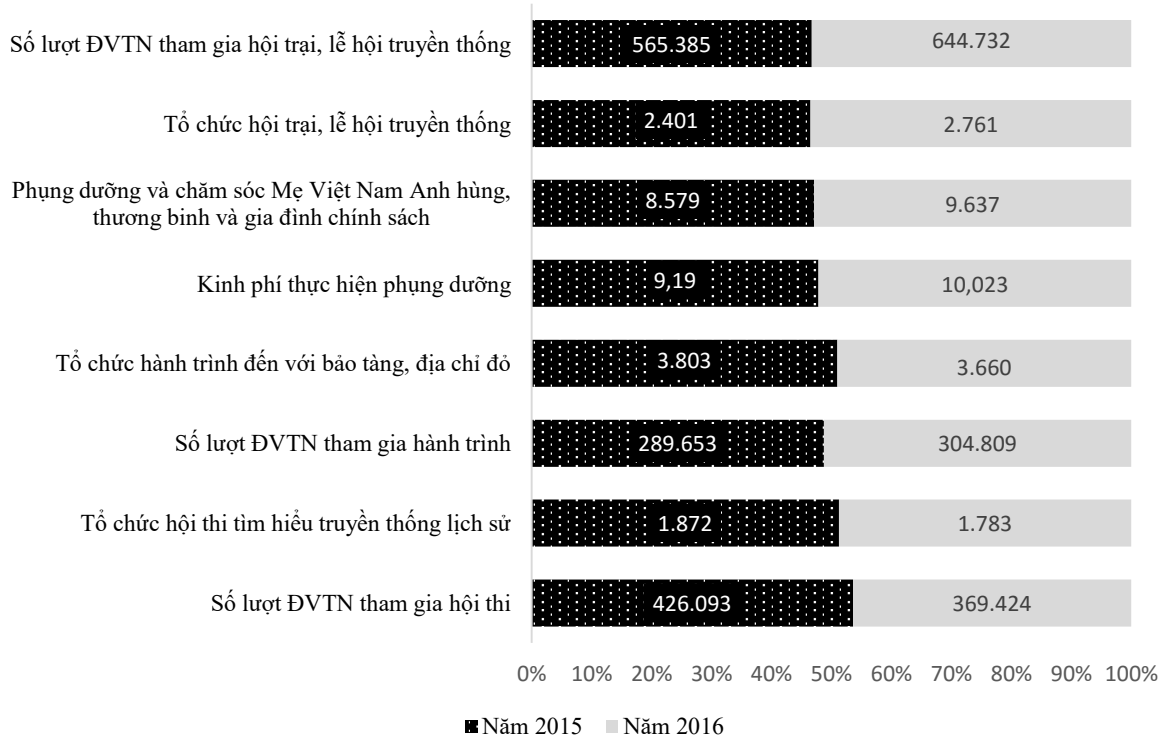

PHỤ LỤC

Biểu đồ hệ thống số liệu công tác Đoàn và phong trào thanh thiếu nhi thành phố - Năm 2016

3. Công tác giáo dục chính trị tư tưởng

	Số lần tổ chức hội nghị chuyên đề giáo dục chính trị tư tưởng	Số lượt ĐVTN tham gia hội nghị chuyên đề	Số ĐVTN tham gia học 6 bài Lý luận chính trị	Số diễn đàn Nghe thanh niên nói - Nói thanh niên nghe	Số lượt ĐVTN tham gia các diễn đàn
□ Năm 2015	1.543	251.688	155.653	2.059	304.564
■ Năm 2016	1.665	226.368	151.535	2.105	319.055

□ Năm 2015 ■ Năm 2016

4. Hoạt động giáo dục truyền thống

■ Năm 2015 ■ Năm 2016

5. Hoạt động giáo dục pháp luật

6. Hoạt động giáo dục đạo đức lối sống

	Số diễn đàn, tọa đàm xây dựng hình mẫu thanh niên	Số lượt ĐVTN tham gia diễn đàn, tọa đàm xây dựng hình mẫu TN	Số lượt ĐVTN tham gia cuộc vận động Văn hóa đọc
■ Năm 2015	601	121.501	259.257
▨ Năm 2016	710	138.413	261.274