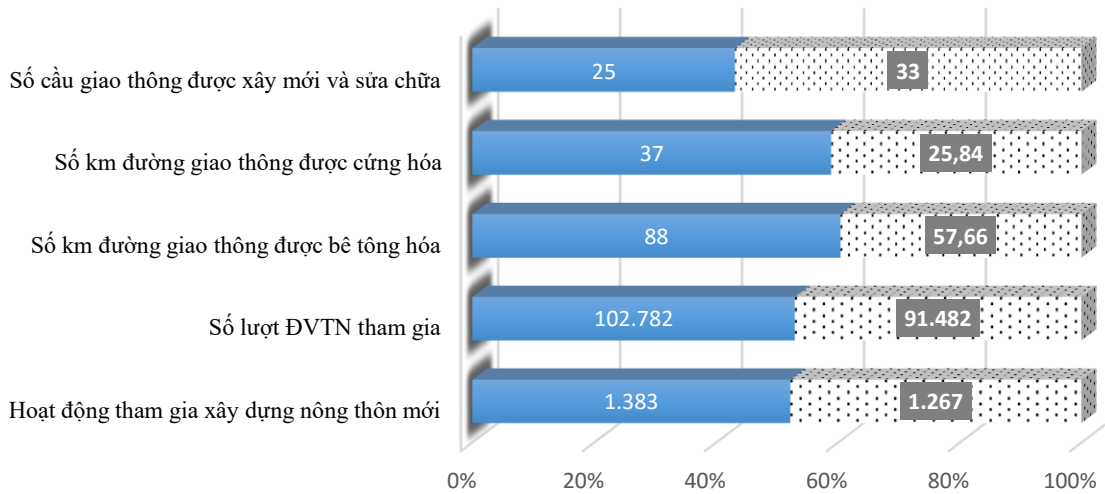

□ Năm 2015 ■ Năm 2016

4. Hoạt động giáo dục truyền thống

■ Năm 2015 ■ Năm 2016

5. Hoạt động giáo dục pháp luật

6. Hoạt động giáo dục đạo đức lối sống

	Số diễn đàn, tọa đàm xây dựng hình mẫu thanh niên	Số lượt ĐVTN tham gia diễn đàn, tọa đàm xây dựng hình mẫu TN	Số lượt ĐVTN tham gia cuộc vận động Văn hóa đọc
■ Năm 2015	601	121.501	259.257
▨ Năm 2016	710	138.413	261.274

■ Năm 2015 ▨ Năm 2016

7. Tuyên dương điển hình tiên tiến cấp thành

8. Hoạt động tình nguyện, công trình và phần việc thanh niên

9. Hoạt động tham gia xây dựng nông thôn mới

	Hoạt động tham gia xây dựng nông thôn mới	Số lượt ĐVTN tham gia	Số km đường giao thông được bê tông hóa	Số km đường giao thông được cứng hóa	Số cầu giao thông được xây mới và sửa chữa
■ Năm 2015	1.383	102.782	88	37	25
▨ Năm 2016	1.267	91.482	57,66	25,84	33